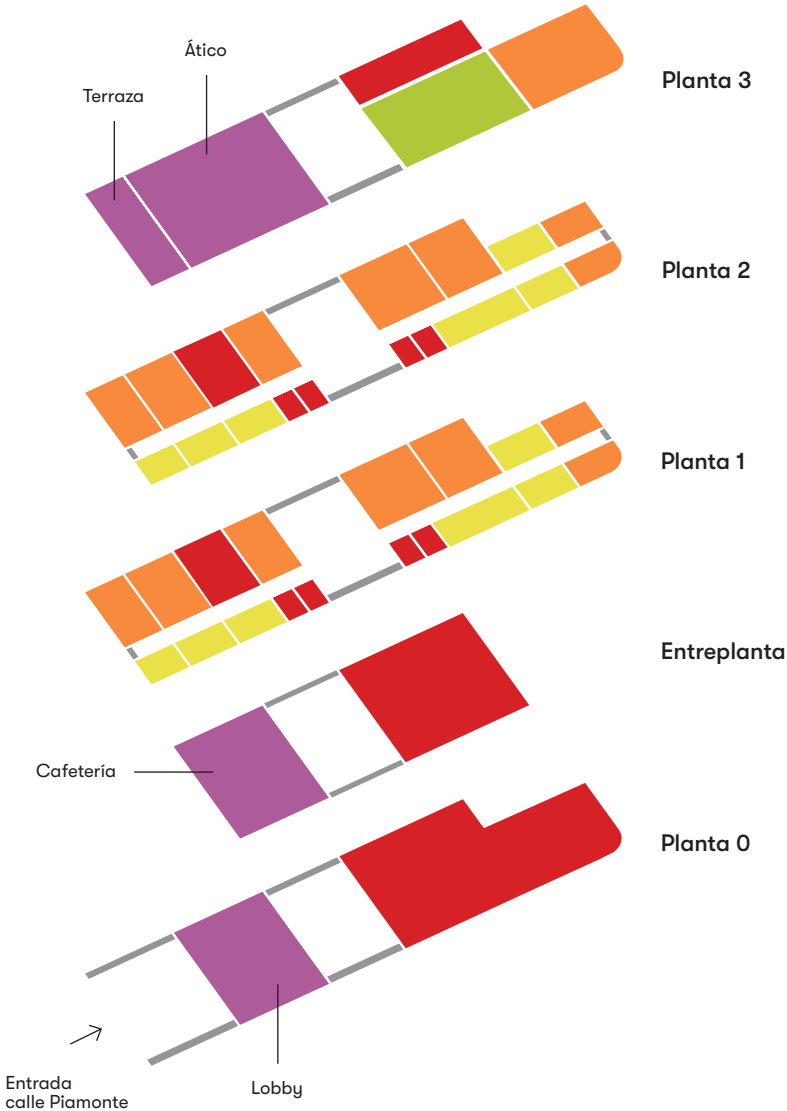

Distribución por plantas

Piamonte 23 es un edificio de 4 plantas con una entreplanta donde tendremos una Cafetería con platos calientes y saludables. En el Ático podrás hacer reuniones informales, tomar café o comer. Si traes tu comida aquí encontrarás nevera, microondas y cubiertos. En primavera y en días soleados podrás salir a la terraza del Ático.

- Puestos flexibles
- Puestos fijos
- Despachos
- Salas de reuniones
- Puntos de encuentro